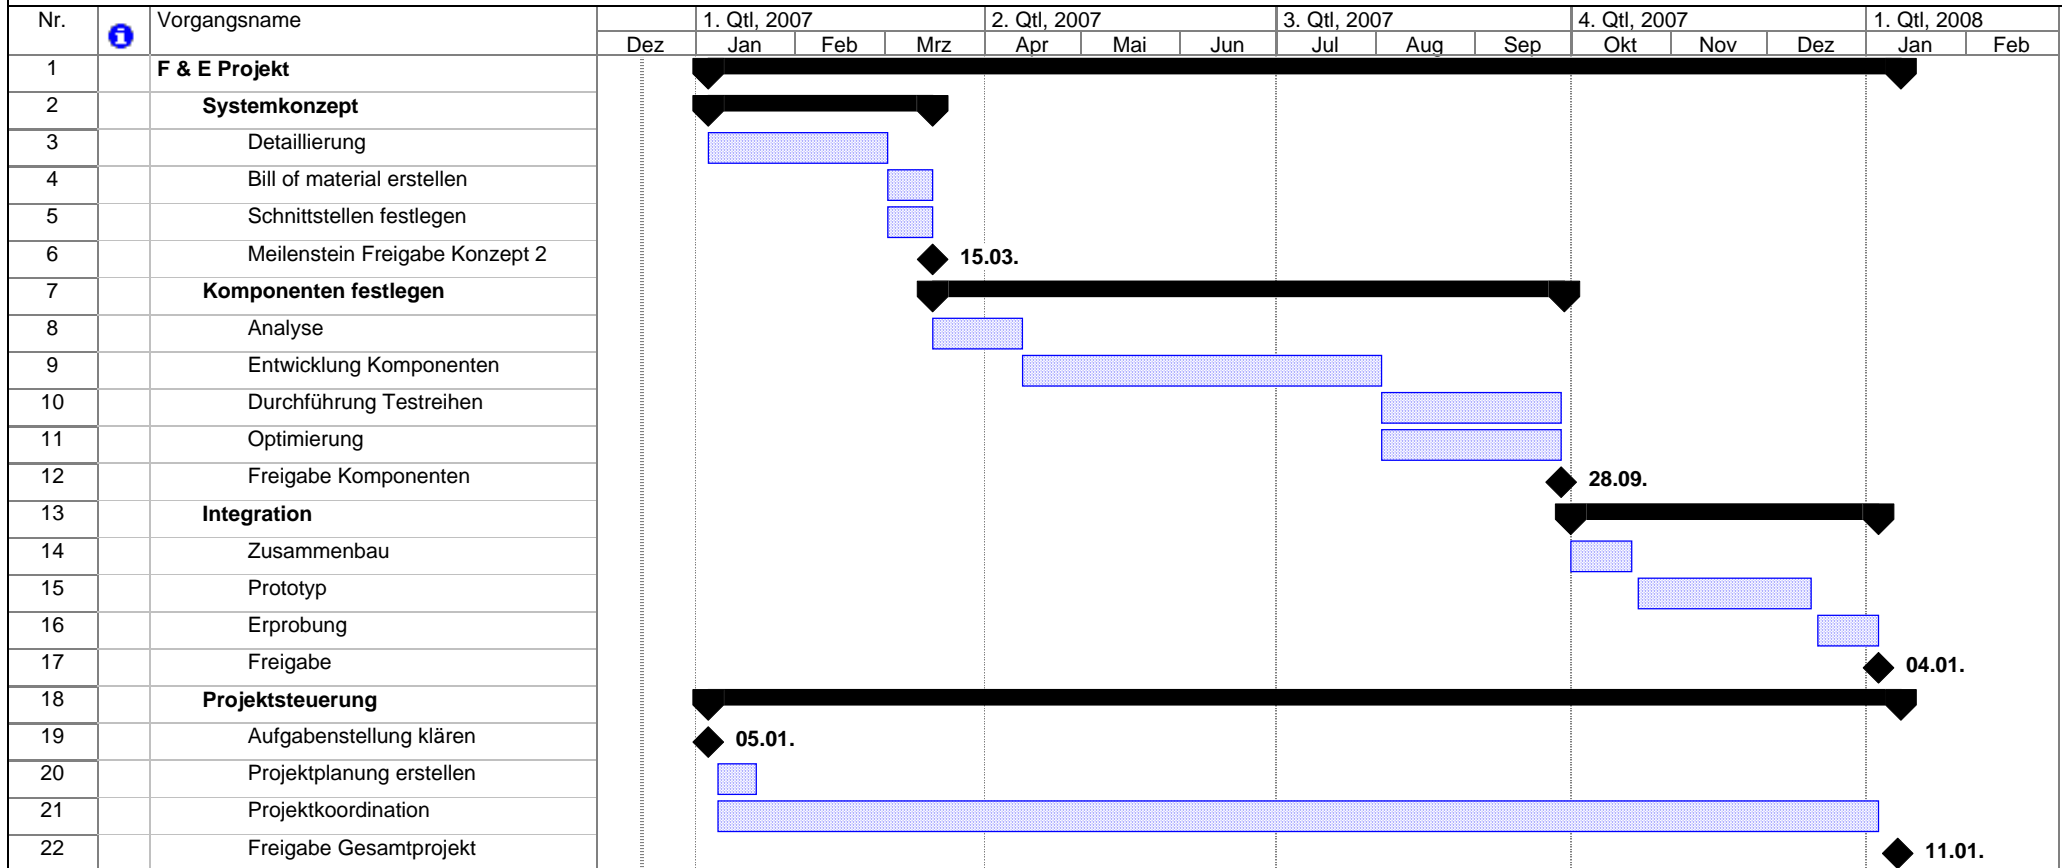

Gantt-Diagramm
Beispiel F&E Projekt

F&E Projekt
Datum: Fr 15.12.06